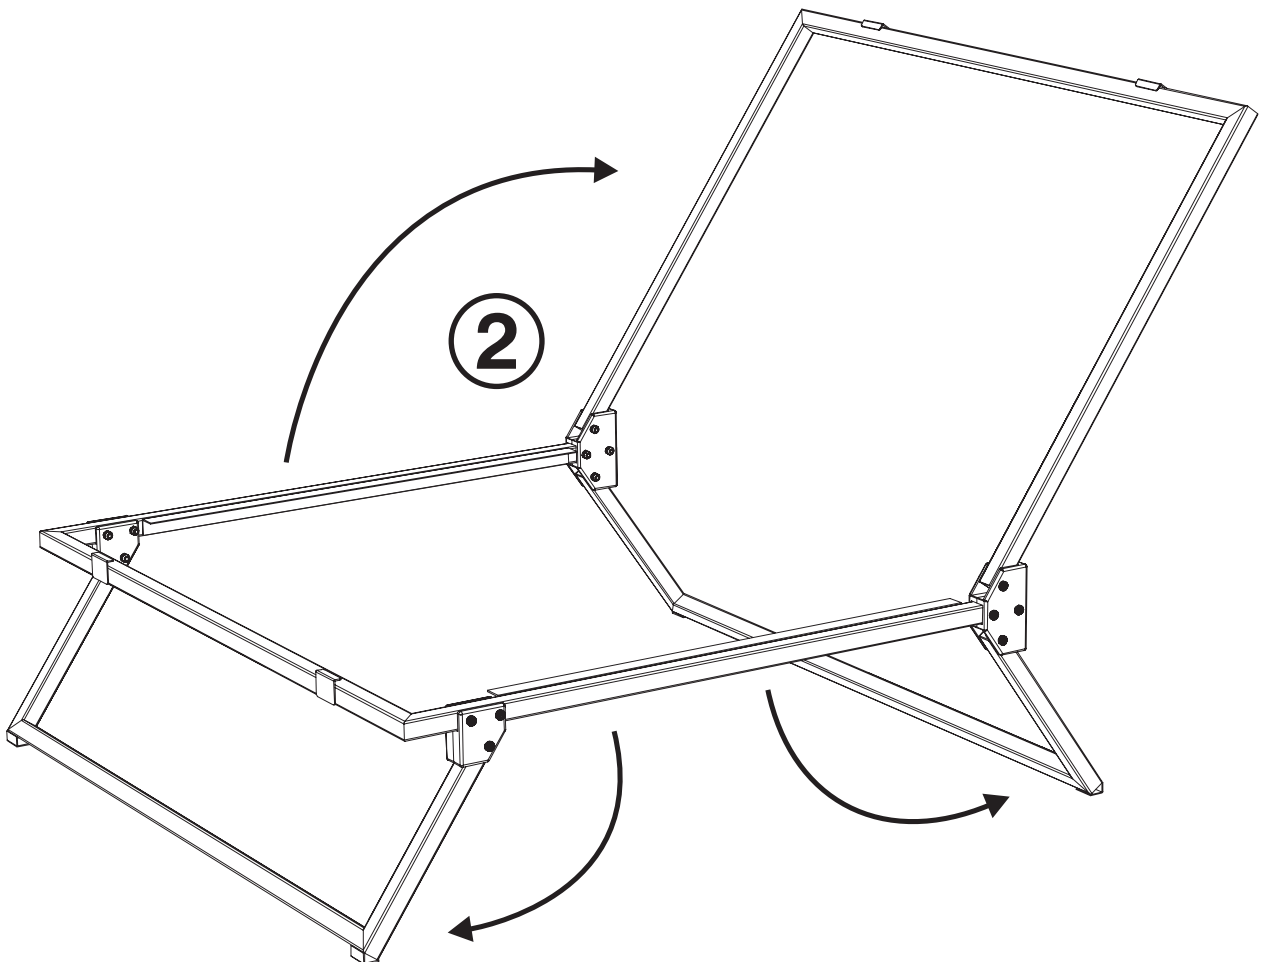

TableTop Mini 66

Manual de Montagem

mako®
Desde 1974

www.mako.com.br

Mako Indústria e Comércio de Equipamentos Fotográficos Ltda.
Rua Antonio José Correa, 78 • CEP 83880-000 • Rio Negro-PR
Tel.: 47 3641 6888 • Fax.: 47 3642 2424 • e-Mail: sac@mako.com.br