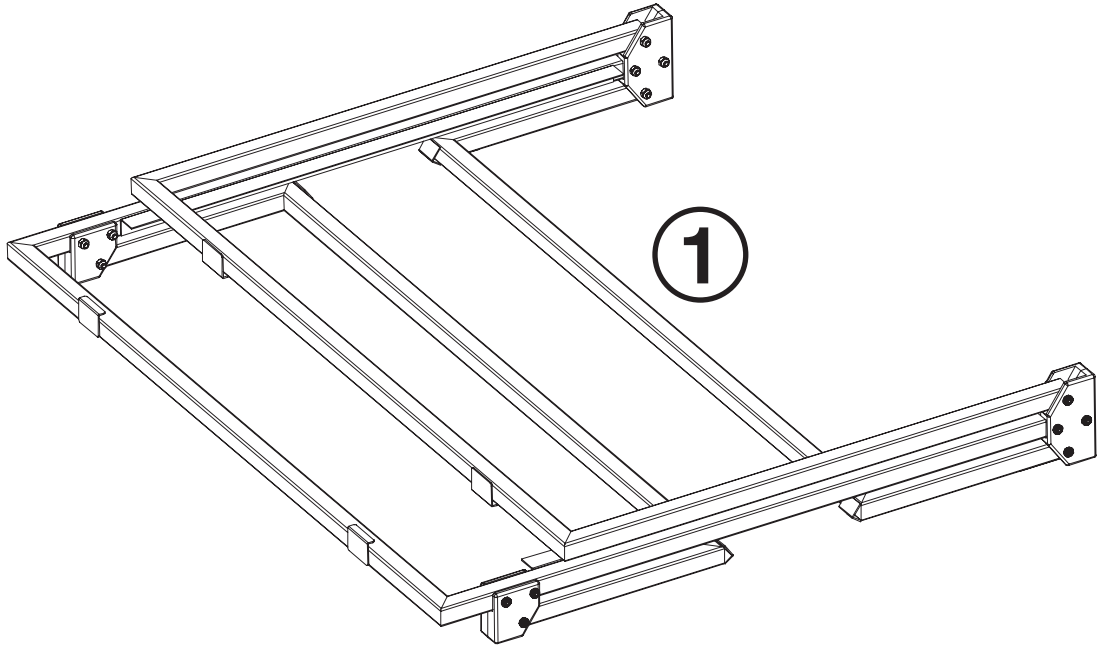

TableTop Mini 66

Manual de Montagem

mako®
Desde 1974

www.mako.com.br

Mako Indústria e Comércio de Equipamentos Fotográficos Ltda.
Rua Antonio José Correa, 78 • CEP 83880-000 • Rio Negro-PR
Tel.: 47 3641 6888 • Fax.: 47 3642 2424 • e-Mail: sac@mako.com.br