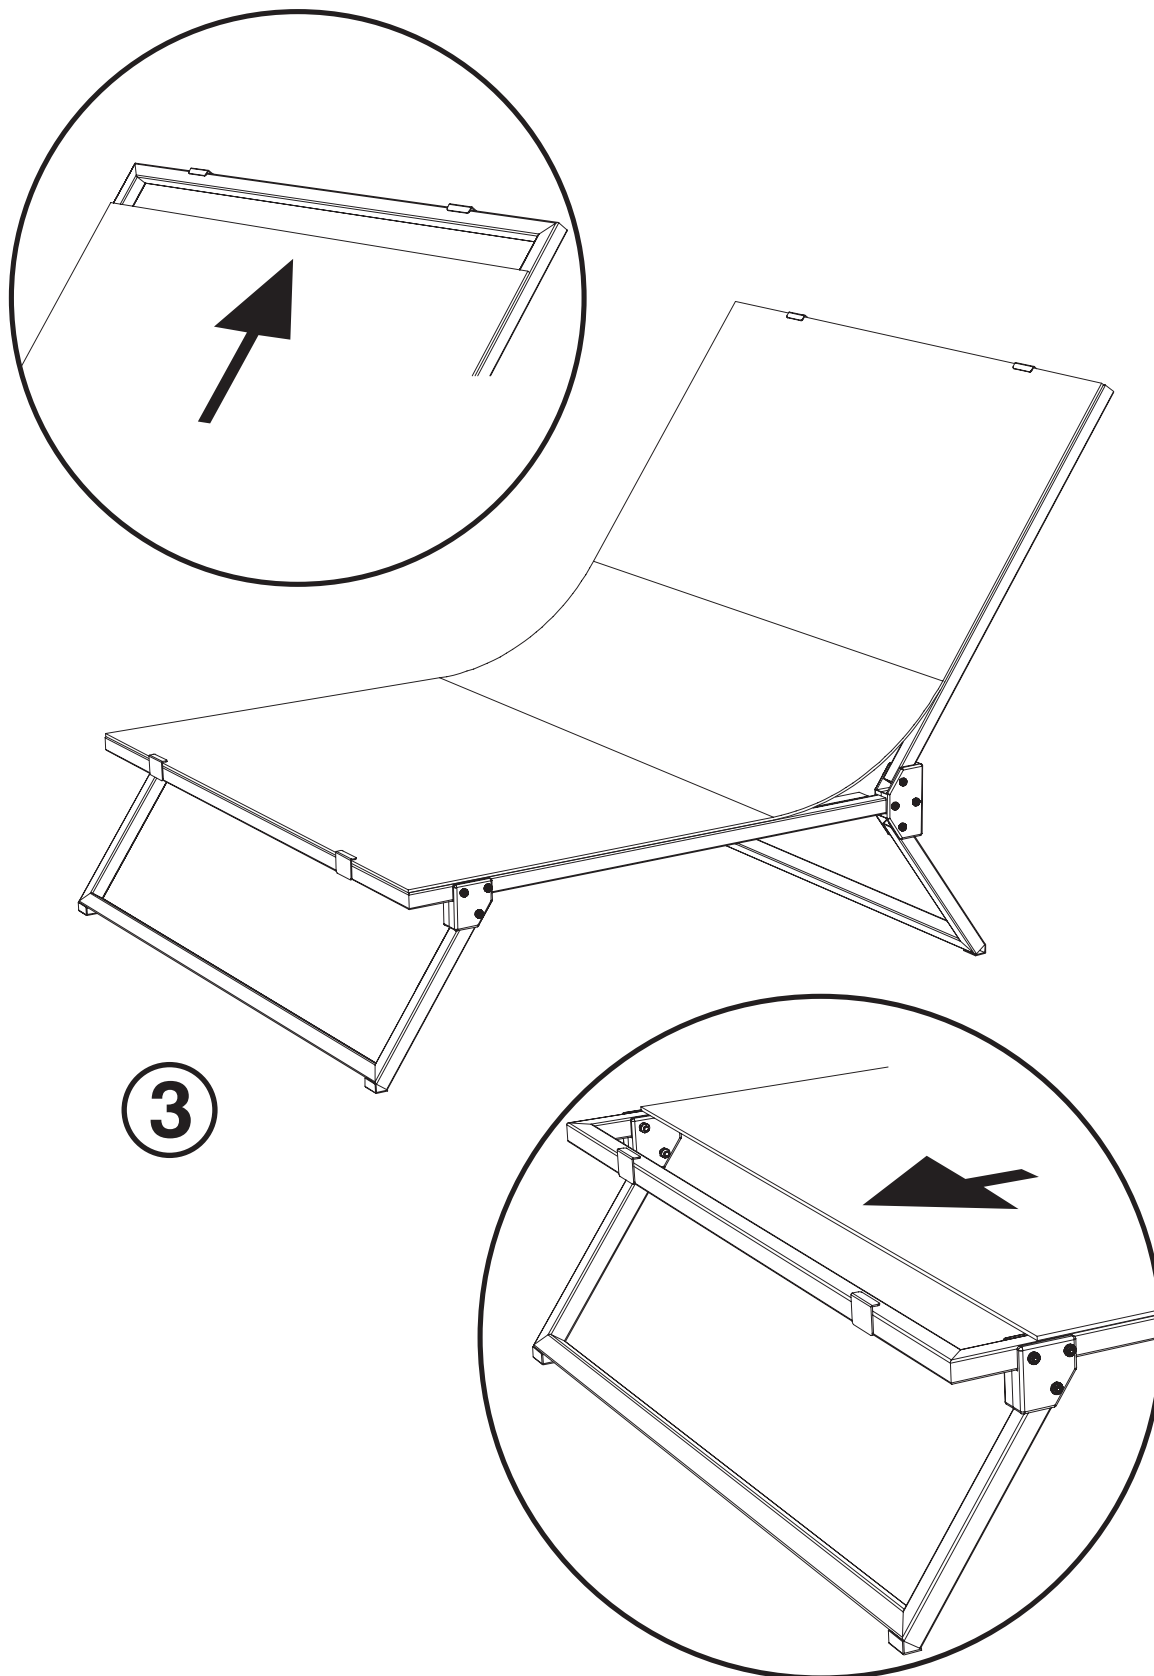

TableTop Mini 66

Manual de Montagem

mako®
Desde 1974

www.mako.com.br

Mako Indústria e Comércio de Equipamentos Fotográficos Ltda.
Rua Antonio José Correa, 78 • CEP 83880-000 • Rio Negro-PR
Tel.: 47 3641 6888 • Fax.: 47 3642 2424 • e-Mail: sac@mako.com.br